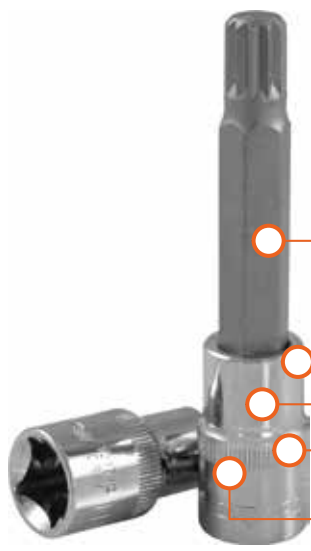

**НОВЫЙ
ПРОДУКТ**

- Сталь S2
- Трехслойное покрытие
- Зеркальная полировка
- Хромованадиевая сталь
- Накатка

1/2"
CrV

Сталь S2
L 100 мм

Код <i>Ombrа</i> №	Наименование	L, мм	
55741 121705	Насадка торцевая 1/2"DR с вставкой SPLINE M5 L= 100 мм	100	M5
55742 121706	Насадка торцевая 1/2"DR с вставкой SPLINE M6 L= 100 мм	100	M6
55743 121708	Насадка торцевая 1/2"DR с вставкой SPLINE M8 L= 100 мм	100	M8
55744 121709	Насадка торцевая 1/2"DR с вставкой SPLINE M9 L= 100 мм	100	M9
55745 121710	Насадка торцевая 1/2"DR с вставкой SPLINE M10 L= 100 мм	100	M10
55746 121712	Насадка торцевая 1/2"DR с вставкой SPLINE M12 L= 100 мм	100	M12
55747 121714	Насадка торцевая 1/2"DR с вставкой SPLINE M14 L= 100 мм	100	M14
55748 121716	Насадка торцевая 1/2"DR с вставкой SPLINE M16 L= 100 мм	100	M16
55749 121718	Насадка торцевая 1/2"DR с вставкой SPLINE M18 L= 100 мм	100	M18

Код <i>Ombrа</i> №	Наименование
55756 921703	Набор торцевых насадок 1/2"DR с вставками SPLINE L=100 мм, 3 предмета.

Содержание: M14, M16, M18, металлический держатель.

Код <i>Ombrа</i> №	Наименование
55757 921706	Набор торцевых насадок 1/2"DR с вставками SPLINE L=100 мм, 6 предметов.