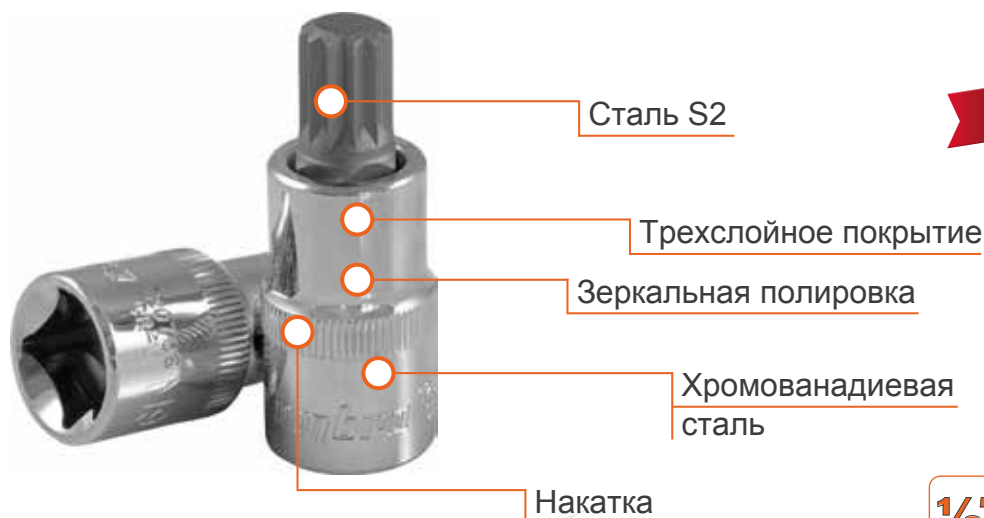

**НОВЫЙ
ПРОДУКТ**

Код	ombra №	Наименование	
55721	120705	Насадка 1/2"DR с вставкой SPLINE M5	M5
55722	120706	Насадка 1/2"DR с вставкой SPLINE M6	M6
55723	120708	Насадка 1/2"DR с вставкой SPLINE M8	M8
55724	120709	Насадка 1/2"DR с вставкой SPLINE M9	M9
55725	120710	Насадка 1/2"DR с вставкой SPLINE M10	M10
55726	120712	Насадка 1/2"DR с вставкой SPLINE M12	M12
55727	120714	Насадка 1/2"DR с вставкой SPLINE M14	M14
55728	120716	Насадка 1/2"DR с вставкой SPLINE M16	M16
55729	120718	Насадка 1/2"DR с вставкой SPLINE M18	M18

Код	ombra №	Наименование
55752	912706	Набор торцевых насадок 1/2"DR с вставками SPLINE, 6 предметов.

Содержание: M5, M6, M8, M9, M10, M12, металлический держатель.

Код	ombra №	Наименование
55753	912779	Набор торцевых насадок 1/2"DR с вставками SPLINE, 9 предметов