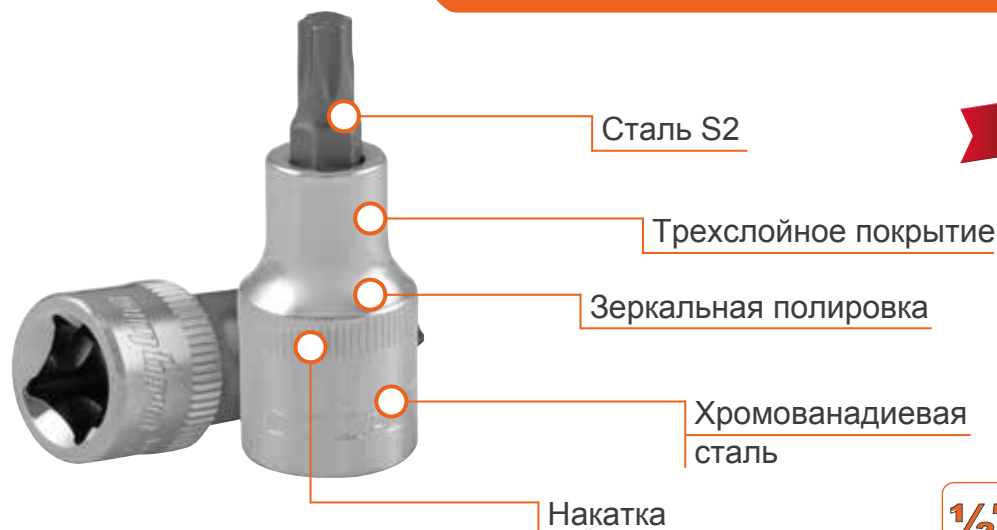

**НОВЫЙ
ПРОДУКТ**

| Код | <i>ombratools</i> № | Наименование | |
|-------|------------------------|---|-----|
| 55590 | 112920 | Насадка торцевая 1/2" DR с вставкой TORX [®] T20 | T20 |
| 55591 | 112925 | Насадка торцевая 1/2" DR с вставкой TORX [®] T25 | T25 |
| 55592 | 112927 | Насадка торцевая 1/2" DR с вставкой TORX [®] T27 | T27 |
| 55593 | 112930 | Насадка торцевая 1/2" DR с вставкой TORX [®] T30 | T30 |
| 55594 | 112940 | Насадка торцевая 1/2" DR с вставкой TORX [®] T40 | T40 |
| 55595 | 112945 | Насадка торцевая 1/2" DR с вставкой TORX [®] T45 | T45 |
| 55596 | 112950 | Насадка торцевая 1/2" DR с вставкой TORX [®] T50 | T50 |
| 55597 | 112955 | Насадка торцевая 1/2" DR с вставкой TORX [®] T55 | T55 |
| 55598 | 112960 | Насадка торцевая 1/2" DR с вставкой TORX [®] T60 | T60 |
| 55599 | 112970 | Насадка торцевая 1/2" DR с вставкой TORX [®] T70 | T70 |